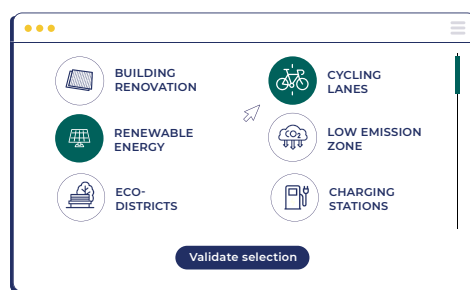

Mērķorientēta lēmumu pieņemšana un ticama to ietekmes prognozēšana

Nepietiekams finansējums visu Klimata un Enerģijas rīcības plāna aktivitāšu ieviešanai

Kā rīks var palīdzēt?

Eiropas pilsētu kalkulators ir platforma, kas pilsētām sniedz iespēju dalīties ar **klimata un enerģijas scenārijiem**. Tā ir veidota, lai palīdzētu pilsētām to lēmumu pieņemšanā un to **klimata stratēģiju** ieviešanā.

Tas nodrošina **viegli lietojamu** saskarni, lai novērtētu ietekmes un sakarības, kas saistītas ar izvēlēto ietekmes **mazināšanas pasākumu** īstenošanu.

1. Izvēlies **dažādas aktivitātes** un salīdzini to ietekmi (emisiju samazināšanā un to izmaksās).