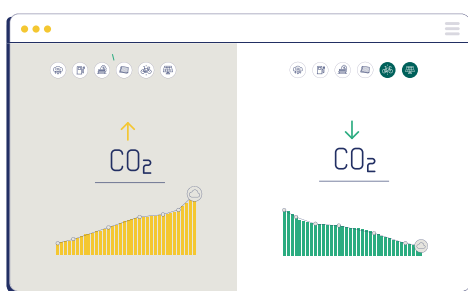

Eiropas pilsētu kalkulators

Veido savas pilsētas klimata un enerģijas scenārijus!

Izaicinājumi

Pāreja uz atjaunojamiem enerģijas resursiem enerģijas ražošanā

Datu pārvaldības jautājumi pašvaldībā

Emisiju samazināšana transporta sektorā

Mērķorientēta lēmumu pieņemšana un ticama to ietekmes prognozēšana

Nepietiekams finansējums visu Klimata un Enerģijas rīcības plāna aktivitāšu ieviešanai

Kā rīks var palīdzēt?

Eiropas pilsētu kalkulators ir platforma, kas pilsētām sniedz iespēju dalīties ar **klimata un enerģijas scenārijiem**. Tā ir veidota, lai palīdzētu pilsētām to lēmumu pieņemšanā un to **klimata stratēģiju** ieviešanā.

Tas nodrošina **viegli lietojamu** saskarni, lai novērtētu ietekmes un sakarības, kas saistītas ar izvēlēto ietekmes **mazināšanas pasākumu** īstenošanu.

1. Izvēlies **dažādas aktivitātes** un salīdzini to ietekmi (emisiju samazināšanā un to izmaksās).